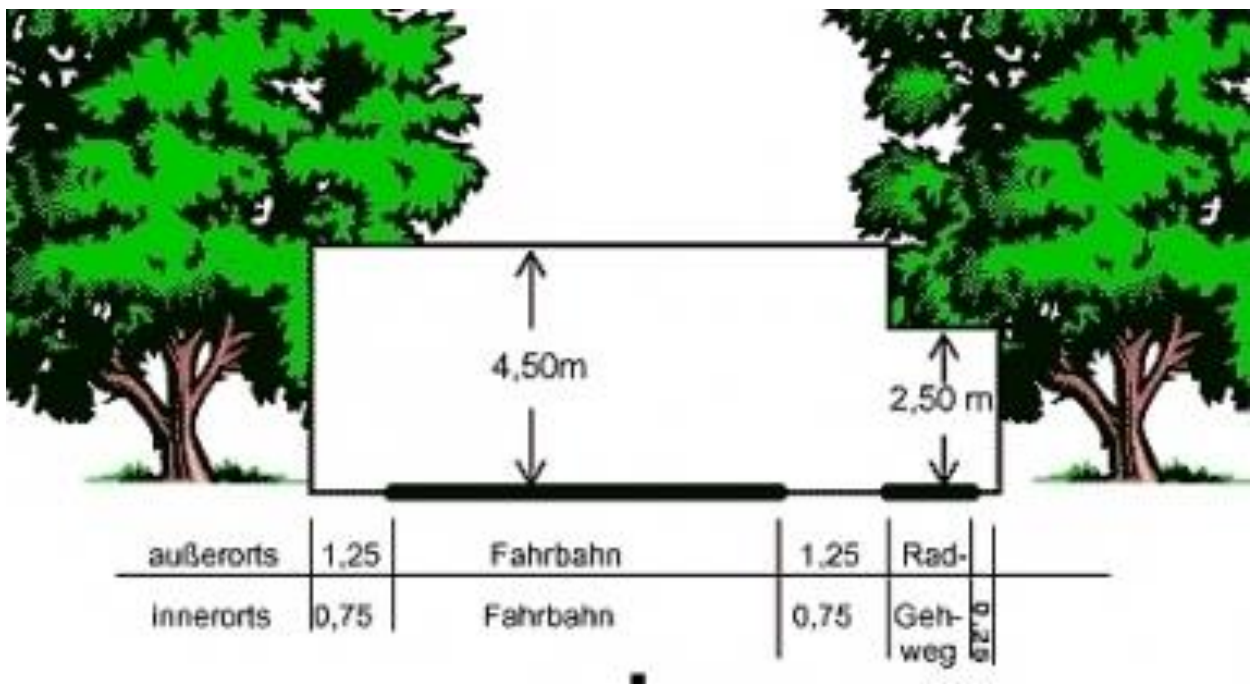

Gemeindeverwaltung Eichstegen

Zurückschneiden von Ästen, Sträuchern und Hecken

Es ist leider immer wieder festzustellen, dass an Straßen, Wald- und Feldwegen Äste von Bäumen und Sträuchern in verkehrsbehindernder Weise in das Lichtprofil hineinragen, weil der erforderliche Rückschnitt nicht oder nur halbherzig vorgenommen worden ist. Auch sind teilweise Verkehrszeichen und Straßenlaternen durch überragende Äste verdeckt.

Die Eigentümer oder Nutzungsberechtigten werden deshalb gebeten, Hecken, Sträucher und Bäume, deren Äste und Zweige in den öffentlichen Verkehrsraum hineinragen, im Interesse der Verkehrssicherheit und zur Vermeidung von Schadensersatzansprüchen auf das erforderliche Maß zurück zu schneiden.

Der Sicherheitsraum über der **Fahrbahn muss dabei mindestens 4,50 m, über Rad- und Gehwegen 2,50 m** betragen, der seitliche Abstand vom befestigten Fahrbahnrand im Bankettbereich beträgt **0,50 m**. Im Gehwegbereich schließt das Lichtraumprofil mit der Grundstücksgrenze ab.